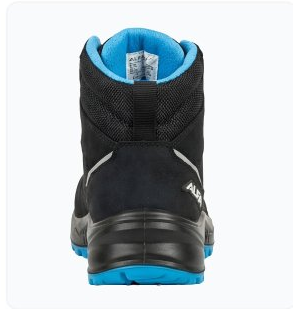

Alfa Prime 5012

SKU: 50121321APS

S1/S2/S3

Teknik Özellikler

Saya	Yüksek kaliteli suya dayanıklı 1.8 mm süet mikrofiber
Astar	Hava alabilir tekstil astar
Numara Aralığı	35 - 48
Dış Taban	PU/PU Dış taban
İç Taban	Yüksek danste FSD Karbon iç tabanlık
Ara Taban	Kevlar ara taban (Opsiyonel)
ESD	FSD dış taban (Opsiyonel)
Burun Koruma	%50 Daha hafif kompozit burun
Numara Aralığı	35 - 48

⚙️ HIGH DURABILITY
🔬 LAB TESTED

👤 PREMIUM LEATHER
👤 ERGONOMIC FIT