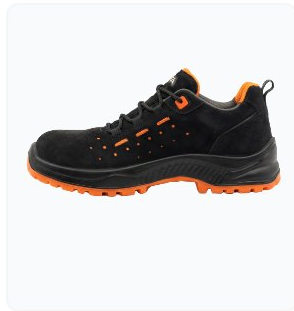

HIGH DURABILITY
LAB TESTED

PREMIUM LEATHER
ERGONOMIC FIT

Alfa Prime 5001

SKU: 50011321APS

S1/S2/S3

Teknik Özellikler

Saya	Yüksek kaliteli suya dayanıklı 1.8 mm süet mikrofiber
Astar	Hava alabilir tekstil astar
Numara Aralığı	35 - 48
Dış Taban	PU/PU Dış taban
İç Taban	Yüksek danste FSD Karbon iç tabanlık
Ara Taban	Kevlar ara taban (Opsiyonel)
ESD	FSD dış taban (Opsiyonel)
Burun Koruma	%50 Daha hafif kompozit burun
Numara Aralığı	35 - 48

⚙️ HIGH DURABILITY
🔬 LAB TESTED

👤 PREMIUM LEATHER
👤 ERGONOMIC FIT

Alfa Prime 5002

SKU: 50021321APS

S1/S2/S3

Teknik Özellikler

Saya	Yüksek kaliteli suya dayanıklı 1.8 mm süet mikrofiber
Astar	Hava alabilir tekstil astar
Numara Aralığı	35 - 48
Dış Taban	PII/PII Dış taban
İç Taban	Yüksek danste FSD Karbon iç tabanlık
Ara Taban	Kevlar ara taban (Onsivonel)
ESD	FSD dış taban (Onsivonel)
Burun Koruma	%50 Daha hafif kompozit burun
Numara Aralığı	35 - 48

HIGH DURABILITY
LAB TESTED

PREMIUM LEATHER
ERGONOMIC FIT

Alfa Prime 5003

SKU: 50031321APS

S1/S2/S3

Teknik Özellikler

Saya	Yüksek kaliteli suya dayanıklı 1.8 mm süet mikrofiber
Astar	Hava alabilir tekstil astar
Numara Aralığı	35 - 48
Dış Taban	PU/PU Dış taban
İç Taban	Yüksek danste FSD Karbon iç tabanlık
Ara Taban	Kevlar ara taban (Opsiyonel)
ESD	FSD dış taban (Opsiyonel)
Burun Koruma	%50 Daha hafif kompozit burun
Numara Aralığı	35 - 48

⚙️ HIGH DURABILITY
🔬 LAB TESTED

👤 PREMIUM LEATHER
👤 ERGONOMIC FIT

Alfa Prime 5004

SKU: 50041321APS

S1/S2/S3

Teknik Özellikler

Saya	Yüksek kaliteli suya dayanıklı 1.8 mm süet mikrofiber
Astar	Hava alabilir tekstil astar
Numara Aralığı	35 - 48
Dış Taban	PU/PU Dış taban
İç Taban	Yüksek danste FSD Karbon iç tabanlık
Ara Taban	Kevlar ara taban (Opsiyonel)
ESD	FSD dış taban (Opsiyonel)
Burun Koruma	%50 Daha hafif kompozit burun
Numara Aralığı	35 - 48