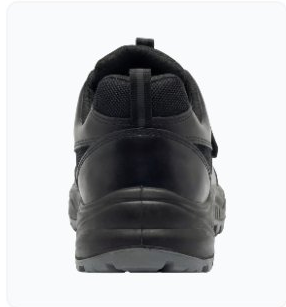

Alfa Max Safe 2000

SKU: 20001321MS

S1/S2/S3

Teknik Özellikler

Saya	Yüksek kaliteli hakiki süet deri ve tekstil avakkabı sava:
Astar	Nefes alabilen, aşınmaya dayanıklı, nem emici tekstil a
Numara Aralığı	36 - 48
Performans	SR FO I G
İç Taban	Anatomik şekilli, tam boy, nem emici, çabuk kuruyan, c
Dış Taban	Doğrudan eniekte edilen Cift Yoğunluklu PU//PUI taban
Ara Taban	Metal olmayan kevlar ara taban (1100 N) sadece S1PS
Burun Koruma	Metal olmayan Polican (Kompozit) burun (200 J)
Numara Aralığı	36 - 48
Numara Aralığı	36 - 48

HIGH DURABILITY

LAB TESTED

PREMIUM LEATHER

ERGONOMIC FIT