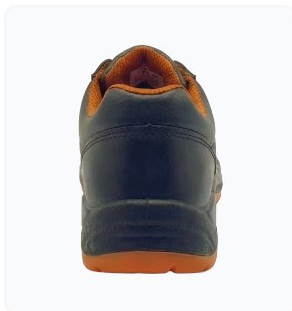

Alfa Flex Safe 1003

S1/S2/S3

SKU: 10031321FS

Teknik Özellikler

Saya	Baskılı Deri
Astar	3D Nefes alabilir tekstil
Norm	EN SR
İç Taban	Soft-Walk
Dış Taban	PU/PU Çift Dansite

⚙️ HIGH DURABILITY
🔬 LAB TESTED

👤 PREMIUM LEATHER
👤 ERGONOMIC FIT