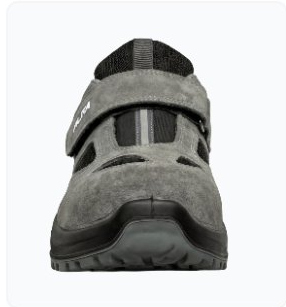

HIGH DURABILITY

LAB TESTED

PREMIUM LEATHER

ERGONOMIC FIT

Alfa Max Safe 2001

SKU: 20011321MS

Teknik Özellikler

Saya	Yüksek kaliteli hakiki süet deri ve tekstil avakkabı sava:
Astar	Nefes alabilen, aşınmaya dayanıklı, nem emici tekstil a
Numara Aralığı	36 - 48
Performans	SR FO I G
İç Taban	Anatomik şekilli, tam boy, nem emici, çabuk kuruyan, c
Dış Taban	Doğrudan eniekte edilen Cift Yoğunluklu PU/PUI taban
Ara Taban	Metal olmayan kevlar ara taban (1100 N) sadece S1PS
Burun Koruma	Metal olmayan Polican (Kompozit) burun (200 J)
Numara Aralığı	36 - 48
Numara Aralığı	36 - 48