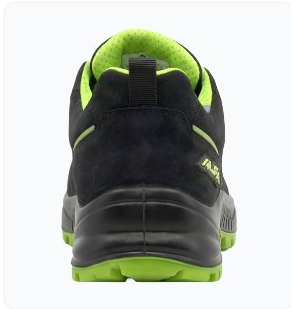

HIGH DURABILITY
LAB TESTED

PREMIUM LEATHER
ERGONOMIC FIT

Alfa Prime 5003

SKU: 50031321APS

S1/S2/S3

Teknik Özellikler

Saya	Yüksek kaliteli suya dayanıklı 1.8 mm süet mikrofiber
Astar	Hava alabilir tekstil astar
Numara Aralığı	35 - 48
Dış Taban	PU/PU Dış taban
İç Taban	Yüksek danste FSD Karbon iç tabanlık
Ara Taban	Kevlar ara taban (Opsiyonel)
ESD	FSD dış taban (Opsiyonel)
Burun Koruma	%50 Daha hafif kompozit burun
Numara Aralığı	35 - 48

⚙️ HIGH DURABILITY
🔬 LAB TESTED

👤 PREMIUM LEATHER
👤 ERGONOMIC FIT

Alfa Prime 5004

SKU: 50041321APS

S1/S2/S3

Teknik Özellikler

Saya	Yüksek kaliteli suya dayanıklı 1.8 mm süet mikrofiber
Astar	Hava alabilir tekstil astar
Numara Aralığı	35 - 48
Dış Taban	PU/PU Dış taban
İç Taban	Yüksek danste FSD Karbon iç tabanlık
Ara Taban	Kevlar ara taban (Opsiyonel)
ESD	FSD dış taban (Opsiyonel)
Burun Koruma	%50 Daha hafif kompozit burun
Numara Aralığı	35 - 48

⚙️ HIGH DURABILITY
🔬 LAB TESTED

👉 PREMIUM LEATHER
👉 ERGONOMIC FIT

Alfa Prime 5005

SKU: 50051321APS

S1/S2/S3

Teknik Özellikler

Saya	Yüksek kaliteli suya dayanıklı 1.8 mm süet mikrofiber
Astar	Hava alabilir tekstil astar
Numara Aralığı	35 - 48
Dış Taban	PII/PII Dış taban
İç Taban	Yüksek danste FSD Karbon iç tabanlık
Ara Taban	Kevlar ara taban (Onsivonel)
ESD	FSD dış taban (Onsivonel)
Burun Koruma	%50 Daha hafif kompozit burun
Numara Aralığı	35 - 48

⚙️ HIGH DURABILITY
🔬 LAB TESTED

👤 PREMIUM LEATHER
👤 ERGONOMIC FIT

Alfa Prime 5006

SKU: 50061321APS

S1/S2/S3

Teknik Özellikler

Saya	Yüksek kaliteli suya dayanıklı 1.8 mm süet mikrofiber
Astar	Hava alabilir tekstil astar
Numara Aralığı	35 - 48
Dış Taban	PU/PU Dış taban
İç Taban	Yüksek danste FSD Karbon iç tabanlık
Ara Taban	Kevlar ara taban (Opsiyonel)
ESD	FSD dış taban (Opsiyonel)
Burun Koruma	%50 Daha hafif kompozit burun
Numara Aralığı	35 - 48