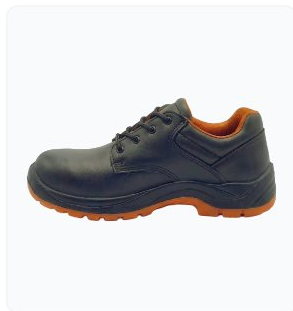

Alfa Flex Safe 1003

S1/S2/S3

SKU: 10031321FS

Teknik Özellikler

Saya	Baskılı Deri
Astar	3D Nefes alabilir tekstil
Norm	EN SR
İç Taban	Soft-Walk
Dış Taban	PU/PU Çift Dansite

⚙️ HIGH DURABILITY
🔬 LAB TESTED

👤 PREMIUM LEATHER
👤 ERGONOMIC FIT