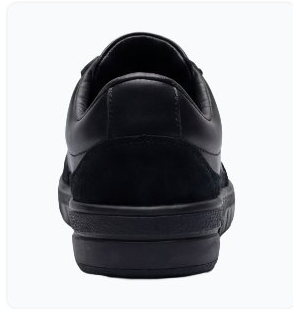

Alfa Original 4002

SKU: 40021321A0

S1/S2/S3

Teknik Özellikler

Teknik veri bulunamadı.

⚙️ HIGH DURABILITY
🧪 LAB TESTED

👉 PREMIUM LEATHER
👉 ERGONOMIC FIT