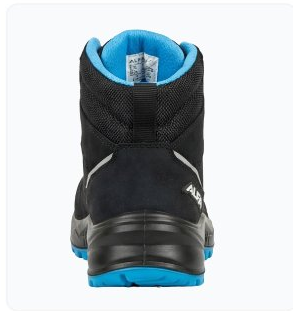

⚙️ HIGH DURABILITY
🔬 LAB TESTED

👉 PREMIUM LEATHER
👉 ERGONOMIC FIT

Alfa Prime 5009

SKU: 50091321APS

S1/S2/S3

Teknik Özellikler

Saya	Yüksek kaliteli suya dayanıklı 1.8 mm süet mikrofiber
Astar	Hava alabilir tekstil astar
Numara Aralığı	35 - 48
Dış Taban	PU/PU Dış taban
İç Taban	Yüksek danste FSD Karbon iç tabanlık
Ara Taban	Kevlar ara taban (Opsiyonel)
ESD	FSD dış taban (Opsiyonel)
Burun Koruma	%50 Daha hafif kompozit burun
Numara Aralığı	35 - 48

 HIGH DURABILITY
 LAB TESTED

 PREMIUM LEATHER
 ERGONOMIC FIT

Alfa Prime 5010

SKU: 50101321APS

S1/S2/S3

Teknik Özellikler

Saya	Yüksek kaliteli suya dayanıklı 1.8 mm süet mikrofiber
Astar	Hava alabilir tekstil astar
Numara Aralığı	35 - 48
Dış Taban	PII/PII Dış taban
İç Taban	Yüksek danste FSD Karbon iç tabanlık
Ara Taban	Kevlar ara taban (Opsiyonel)
ESD	FSD dış taban (Opsiyonel)
Burun Koruma	%50 Daha hafif kompozit burun
Numara Aralığı	35 - 48

⚙️ HIGH DURABILITY
🔬 LAB TESTED

👤 PREMIUM LEATHER
👤 ERGONOMIC FIT

Alfa Prime 5011

S1/S2/S3

SKU: 50111321APS

Teknik Özellikler

Saya	Yüksek kaliteli suya dayanıklı 1.8 mm süet mikrofiber
Astar	Hava alabilir tekstil astar
Numara Aralığı	35 - 48
Dış Taban	PU/PU Dış taban
İç Taban	Yüksek danste FSD Karbon iç tabanlık
Ara Taban	Kevlar ara taban (Opsiyonel)
ESD	FSD dış taban (Opsiyonel)
Burun Koruma	%50 Daha hafif kompozit burun
Numara Aralığı	35 - 48