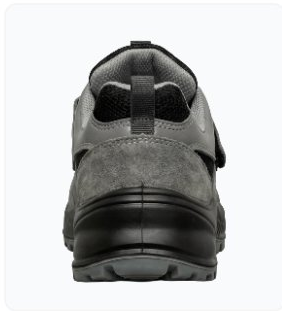

HIGH DURABILITY

LAB TESTED

PREMIUM LEATHER

ERGONOMIC FIT

Alfa Max Safe 2001

SKU: 20011321MS

Teknik Özellikler

Saya	Yüksek kaliteli hakiki süet deri ve tekstil avakkabı sava:
Astar	Nefes alabilen, aşınmaya dayanıklı, nem emici tekstil a
Numara Aralığı	36 - 48
Performans	SR FO I G
İç Taban	Anatomik şekilli, tam boy, nem emici, çabuk kuruyan, c
Dış Taban	Doğrudan eniekte edilen Cift Yoğunluklu PU/PUI taban
Ara Taban	Metal olmayan kevlar ara taban (1100 N) sadece S1PS
Burun Koruma	Metal olmayan Polican (Kompozit) burun (200 J)
Numara Aralığı	36 - 48
Numara Aralığı	36 - 48