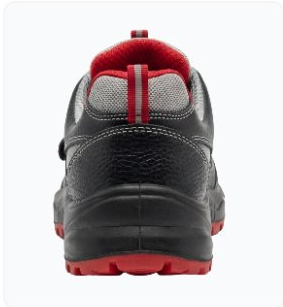

Alfa Max Safe 2004

SKU: 20041321MS

Teknik Özellikler

Saya	Yüksek kaliteli hakiki süet deri ve tekstil avakkabı sava:
Astar	Nefes alabilen, aşınmaya dayanıklı, nem emici tekstil a
Numara Aralığı	36 - 48
Performans	SR FO I G
İç Taban	Anatomik şekilli, tam boy, nem emici, cabuk kuruyan c
Dış Taban	Doğrudan eniekte edilen Cift Yoğunluklu PU//PUI taban
Ara Taban	Metal olmayan kevlar ara taban (1100 N) sadece S1PS
Burun Koruma	Metal olmayan Polican (Kompozit) burun (200 J)
Numara Aralığı	36 - 48
Numara Aralığı	36 - 48

⚙️ HIGH DURABILITY

🧪 LAB TESTED

👤 PREMIUM LEATHER

👤 ERGONOMIC FIT