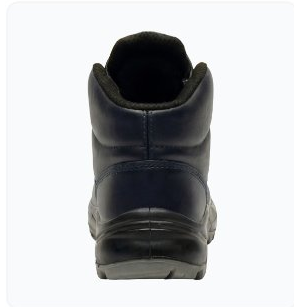

Alfa X Safe 3004

SKU: 30041321XS

S1/S2/S3

Teknik Özellikler

Saya	Yüksek kalite 1.8-2.0 mm' dana baskılı vidala deri say
Astar	Nefes alabilir tekstil astar
Numara Aralığı	35 - 48
Dış Taban	PII/PII dış taban
İç Taban	Avak anatomisine uygun iç taban
Ara Taban	Kevlar ara taban (Opsiyonel)
Burun Koruma	%50 daha hafif 200.1 kompozit burun

⚙️ HIGH DURABILITY
🔬 LAB TESTED

👤 PREMIUM LEATHER
👤 ERGONOMIC FIT